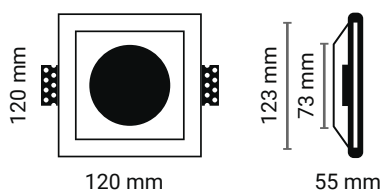

## Per cartongesso

Corpo ▶ Gesso

Tipo ▶ Fisso

BIANCO

Elementi esteticamente belli ed eleganti, i porta faretto sono una soluzione di design sempre più apprezzata per la creazione di punti luce in ambienti interni ed esterni.

Caratteristiche generali	
Codice articolo	IPFQ39CG
Indice di protezione	IP20
Adattatore	GU10
Orientabile	No

Altre caratteristiche	
Garanzia	2 anni

Caratteristiche tecniche	
Foro	123 mm
Classe	II